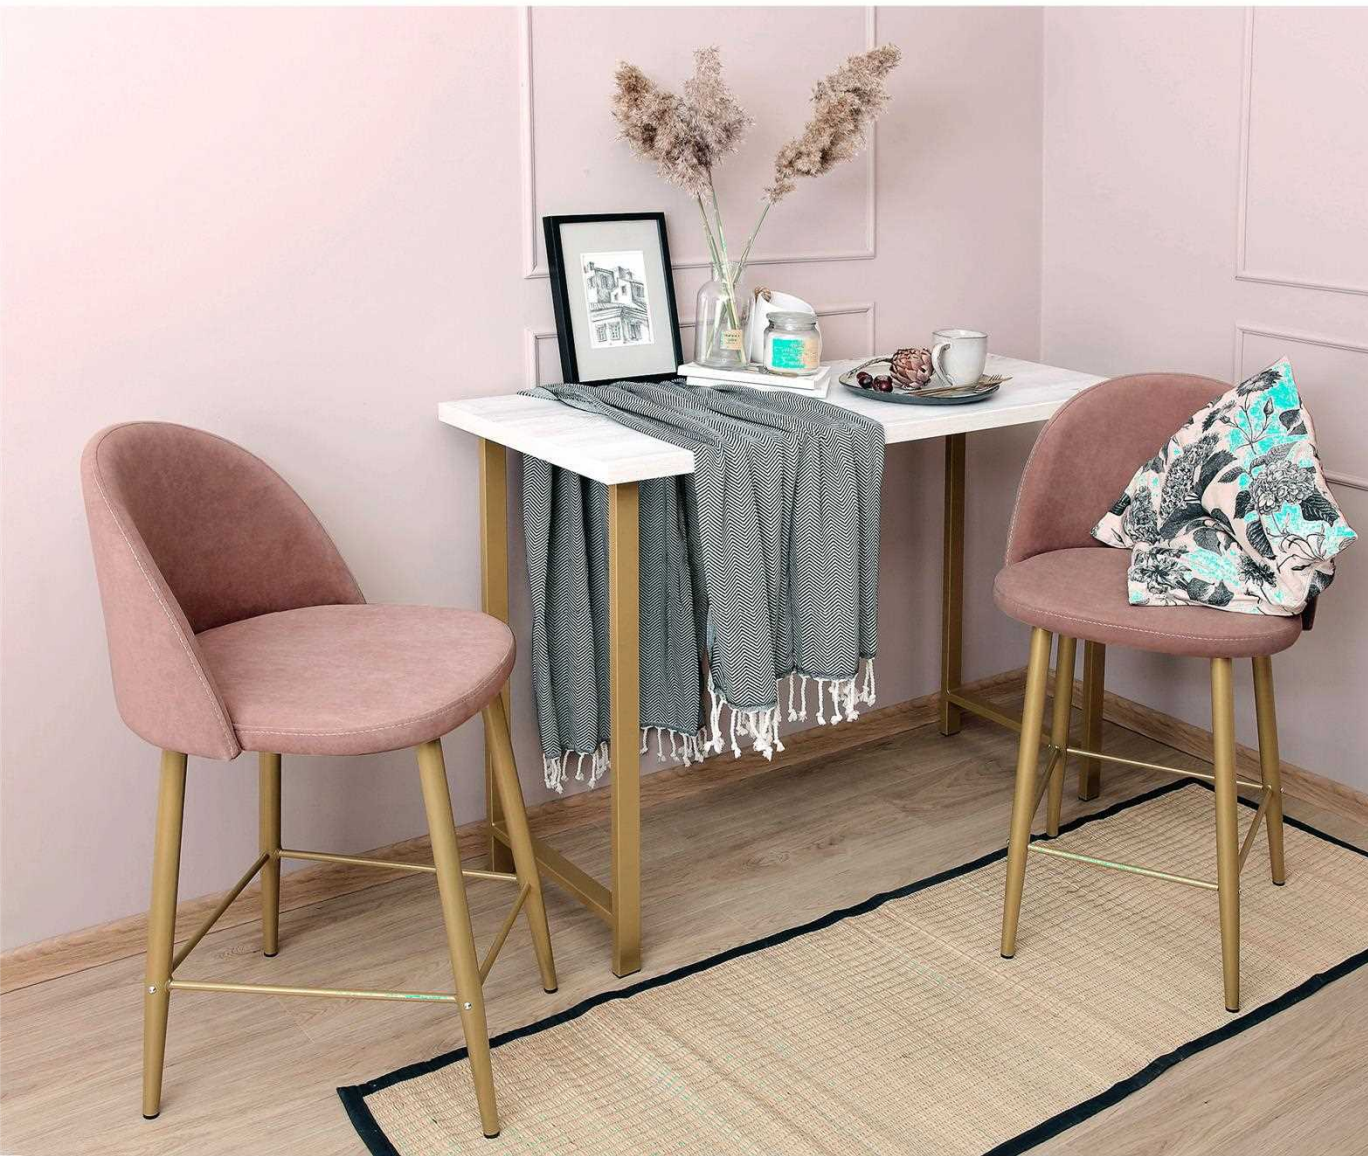

Kg
110

СОФТ

полубарный

Kg
110

ЛОФТ

полубарный

ДЕЛТОН
полубарный

Вид каркаса:
Металлокаркас