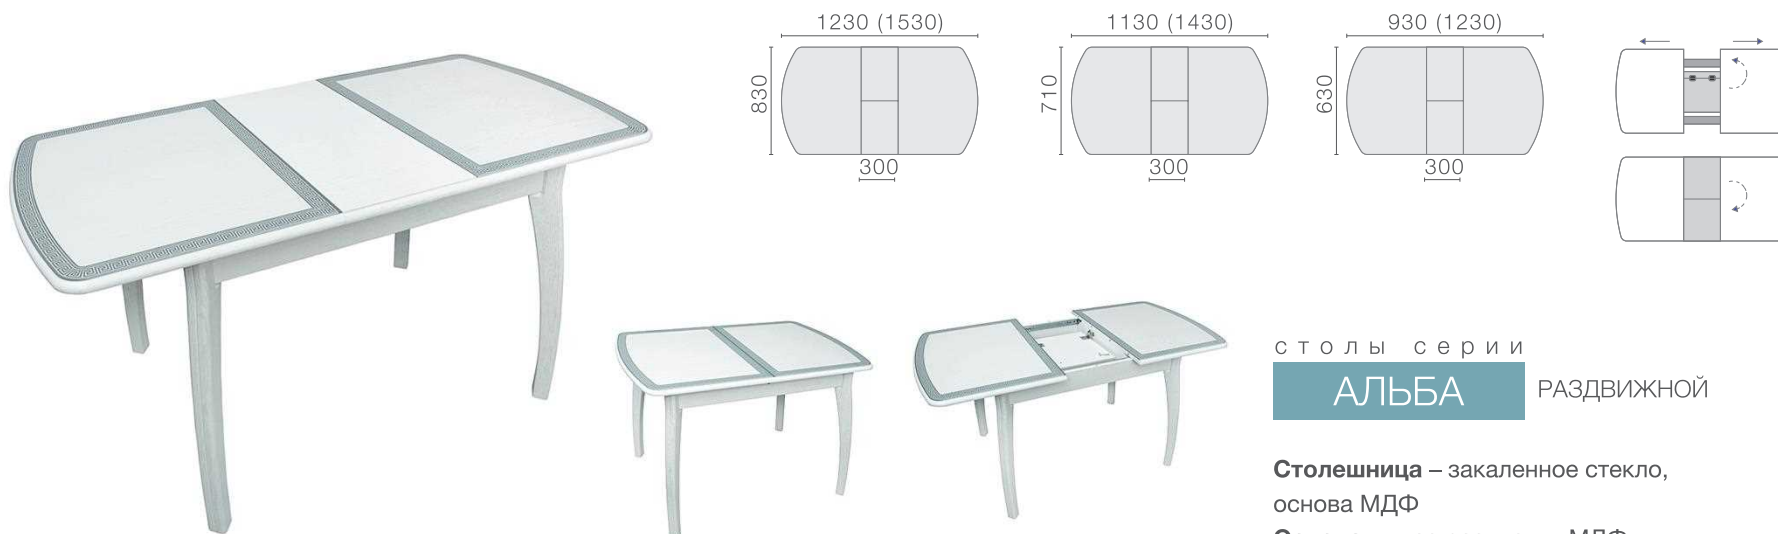

столы серии
АЛЬБА РАЗДВИЖНОЙ

Столешница – закаленное стекло,
основа МДФ

Основа – все расцветки МДФ

Опоры – металлокаркас, МДФ