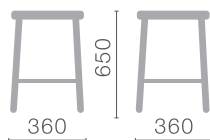

Kg
110

СОФТ

полубарный

Kg
110

ЛОФТ

полубарный

ДЕЛТОН
полубарный

Вид каркаса:
Металлокаркас