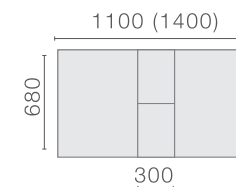

ТУРИН РАЗДВИЖНОЙ

Столешница – ЛДСП
Опоры – металлокаркас