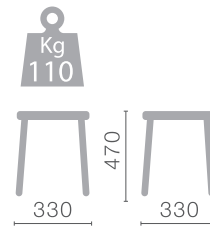

тонкие ноги