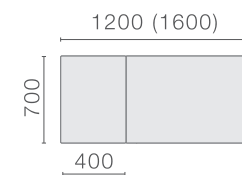

ПОРТЛАНД РАЗДВИЖНОЙ

Столешница – ЛДСП, 32 мм
Опоры – металлокаркас