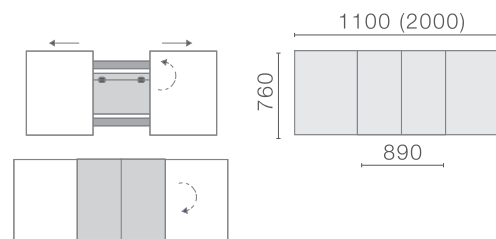

ОСКАР РАЗДВИЖНОЙ

Столешница – ЛДСП, 32 мм
Опоры – металлокаркас

КВАДРО РАЗДВИЖНОЙ

Столешница – ЛДСП
Опоры – металлокаркас

СТОЛЫ ЛДСП

СИЕЛ РАЗДВИЖНОЙ

Столешница – ЛДСП, 32 мм
Опоры – металлокаркас

СТОЛЫ ЛДСП