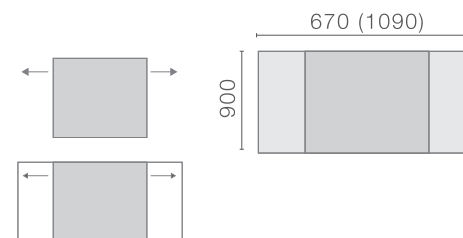

КВАДРО РАЗДВИЖНОЙ

Столешница – ЛДСП
Опоры – металлокаркас