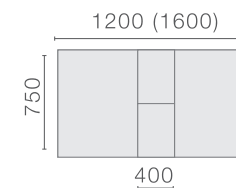

СТОЛЫ ЛДСП

КАСПЕР РАЗДВИЖНОЙ

Столешница – ЛДСП, 32 мм
Опоры – металлокаркас