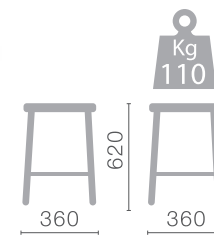

ТЕХАС

полубарный