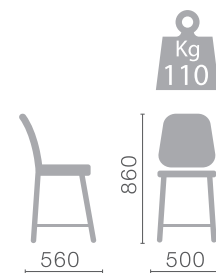

ЛИОН

полубарный