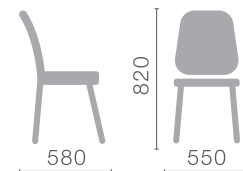

ДРЕВПРОМ

— МЕБЕЛЬ —

СТУЛЬЯ ОБЕДЕННЫЕ

МОНАКО
ОРИГАМИ

Kg
110

МОНАКО

СТУЛЬЯ ОБЕДЕННЫЕ

Kg
110