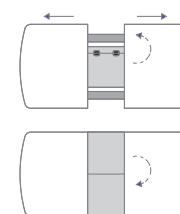

столы серии

ДИАМАНТ

РАЗДВИЖНОЙ

Столешница – закаленное стекло, основа - ЛДСП

Вставка – стекло, ЛДСП

Опоры – металлокаркас