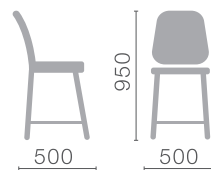

Kg
110

СОФТ

полубарный

Kg
110

ЛОФТ

полубарный

ДЕЛТОН
полубарный

Вид каркаса:
Металлокаркас