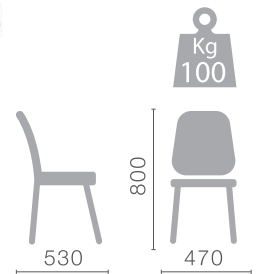

БРИЗ

ПРЕСТИЖ

КАНЗАС

КОМФОРТ

СОФТ

АСТИН

ШАТО

Kg
110