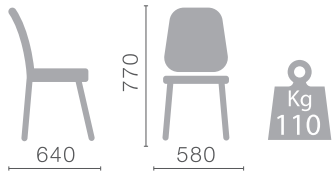

КРЕСЛО ОРИГАМИ