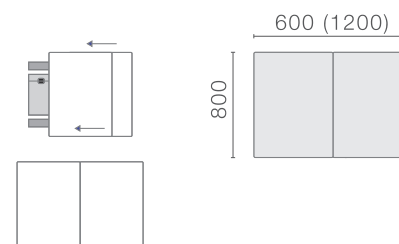

столы серии
МИЛАГРО ПОВОРОТНО-
РАСКЛАДНОЙ

Столешница – закаленное стекло,
основа - ДСП
С выдвижным ящиком
Опоры – металлокаркас

СТОЛЫ СТЕКЛО

КОНСОЛЬ

Столешница – закаленное стекло,
основа - ДСП

Опоры – металлокаркас