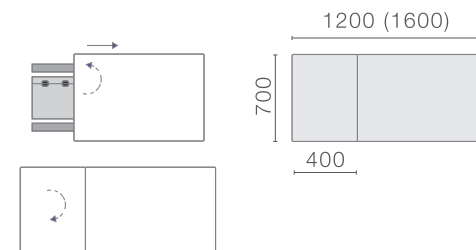

СТОЛЫ ЛДСП

КАСТЕЛ РАЗДВИЖНОЙ

Столешница – ЛДСП
Опоры – металлокаркас