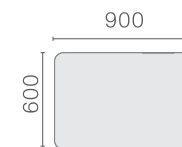

ГРАУС

РАЗДВИЖНОЙ

Столешница – ЛДСП
Опоры – металлокаркас