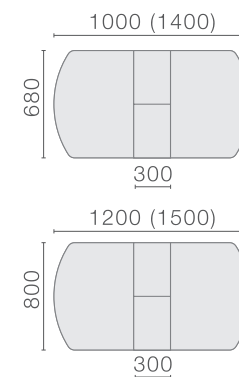

столы серии

ДИАМАНТ

РАЗДВИЖНОЙ

Столешница – закаленное стекло, основа - ЛДСП

Вставка – стекло, ЛДСП

Опоры – металлокаркас