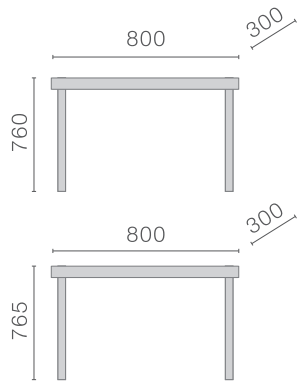

КОНСОЛЬ

M111