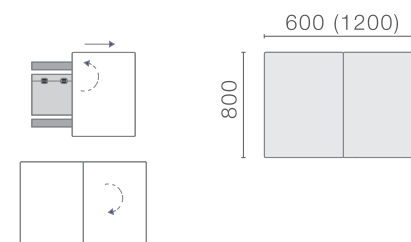

СТОЛЫ

столы серии
АЛИОТ РАЗДВИЖНОЙ

Столешница – закаленное стекло

Вставка – ЛДСП

Опоры – металлокаркас

столы серии
ВЕГАС НЕРАЗДВИЖНОЙ

Столешница – закаленное стекло,
основа - ДСП
С выдвижным ящиком
Опоры – металлокаркас