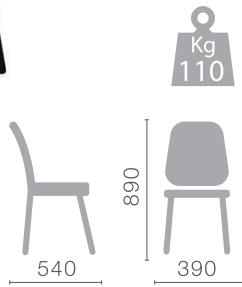

СТУЛЬЯ ОБЕДЕННЫЕ

ПРЕМЬЕР