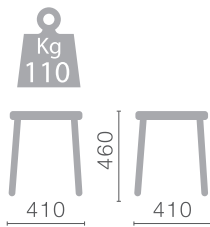

табурет

ТАБУРЕТ