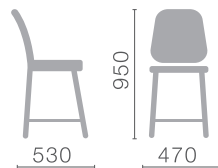

Kg
110

СОФТ

полубарный

Kg
110

ЛОФТ

полубарный

ДЕЛТОН
полубарный

Вид каркаса:
Металлокаркас