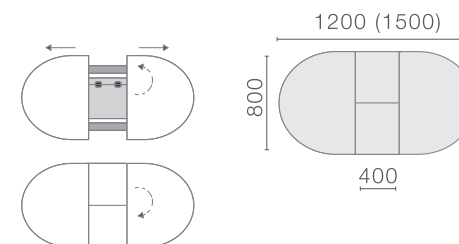

ОЛЕДЖО

РАЗДВИЖНОЙ

Столешница – ЛДСП

Вставка – ЛДСП

Опоры – металлокаркас