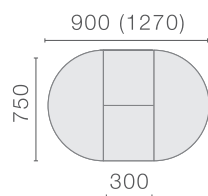

СИРИУС

РАЗДВИЖНОЙ

Столешница – ЛДСП
Опоры – металлокаркас