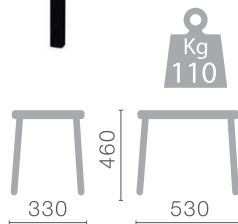

ТЕХАС

табурет

ТАБУРЕТ

тонкие ноги

БАНКЕТКА

круглый

СКЛАДНОЙ

табурет