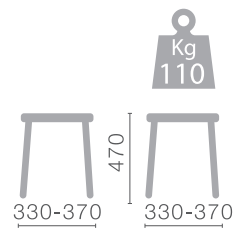

ТЕХАС

табурет

ТАБУРЕТ

тонкие ноги

круглый

СКЛАДНОЙ

табурет