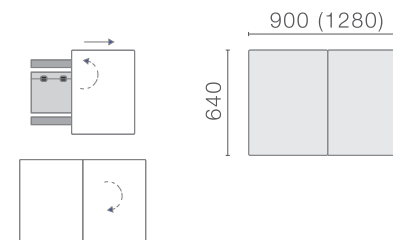

АЛЕКС РАЗДВИЖНОЙ

Столешница – ЛДСП

Опоры – металлокаркас