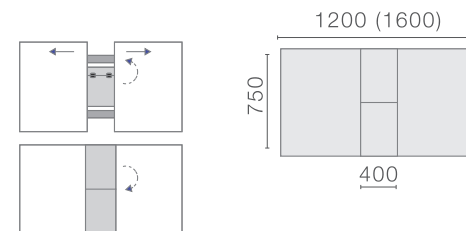

ОСКАР РАЗДВИЖНОЙ

Столешница – ЛДСП, 32 мм
Опоры – металлокаркас

КВАДРО РАЗДВИЖНОЙ

Столешница – ЛДСП
Опоры – металлокаркас

СТОЛЫ ЛДСП

СИЕЛ РАЗДВИЖНОЙ

Столешница – ЛДСП, 32 мм
Опоры – металлокаркас

СТОЛЫ ЛДСП