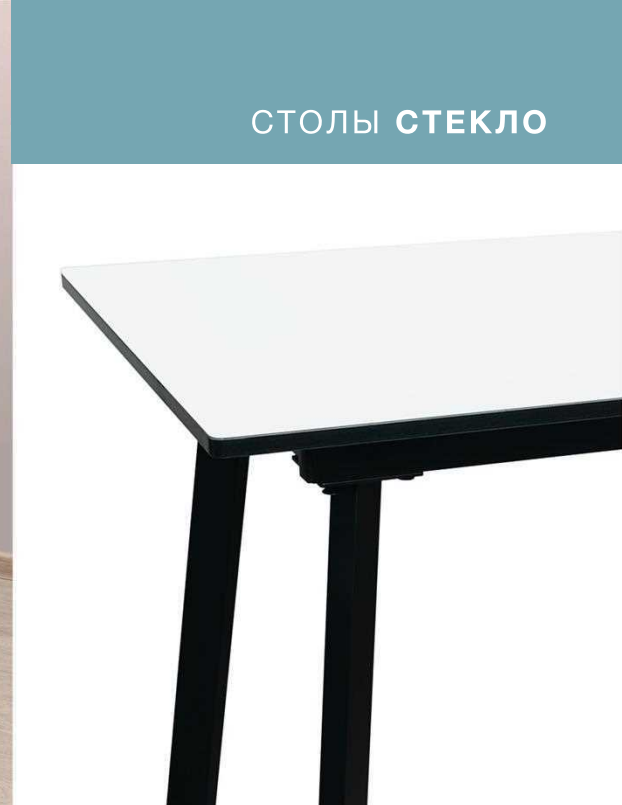

СТОЛЫ СТЕКЛО

столы серии
ТУРИН РАЗДВИЖНОЙ

Столешница – закалённое стекло
Вставка – стекло
Опоры – металлокаркас