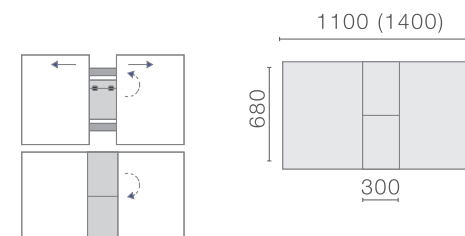

СТОЛЫ СТЕКЛО

столы серии
БРИСТОЛЬ РАЗДВИЖНОЙ

Столешница – закалённое стекло

Вставка – стекло

Опоры – металлокаркас