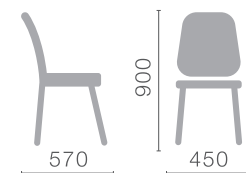

Kg
110

ДАЛЛАС