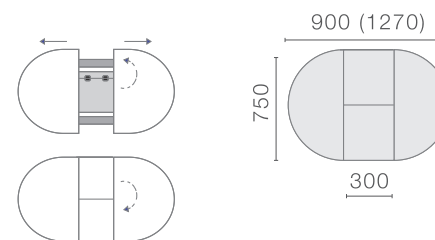

СТОЛЫ СТЕКЛО

столы серии
СИРИУС СТ РАЗДВИЖНОЙ

Столешница – закаленное стекло,
основа - ЛДСП

Вставка – стекло

Опоры – металлокаркас