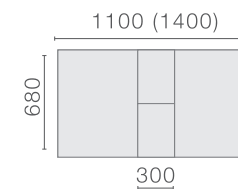

СТОЛЫ ЛДСП

КОНСОЛЬ НЕРАЗДВИЖНОЙ

Столешница – ЛДСП, 32 мм

Опоры – металлокаркас

АЛЕКС РАЗДВИЖНОЙ

Столешница – ЛДСП

Опоры – металлокаркас

СТОЛЫ ЛДСП