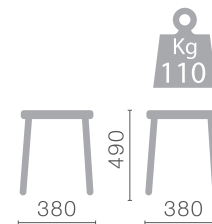

ПУФ КРУГЛЫЙ

круглый

СКЛАДНОЙ

табурет