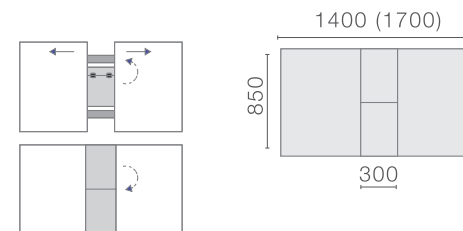

Столешница – закаленное стекло,
основа - ЛДСП

Вставка – стекло

Опоры – металлокаркас

С ЛДСП молвы

ПАТИКА НЕРАЗДВИЖНОЙ

Столешница – ЛДСП, 32 мм

Опоры – металлокаркас

СТОЛЫ ЛДСП