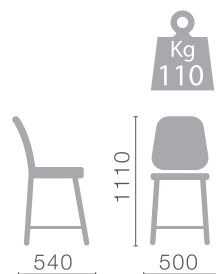

ЛИОН

полубарный