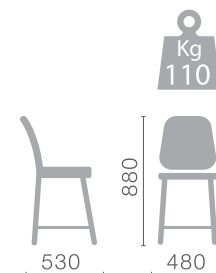

ФРАНК

полубарный