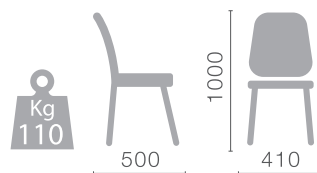

БРИЗ

ПРЕСТИЖ

КАНЗАС

КОМФОРТ

СОФТ

АСТИН

ШАТО

Kg
110