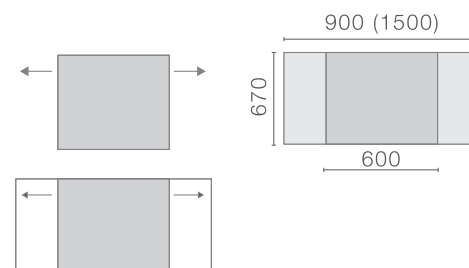

АЛАН

РАЗДВИЖНОЙ

Столешница – ЛДСП

Опоры – металлокаркас