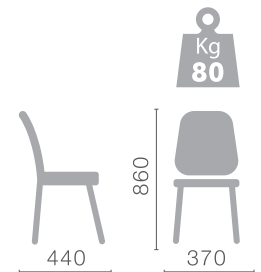

СТУЛЬЯ ОБЕДЕННЫЕ

СКЛАДНОЙ