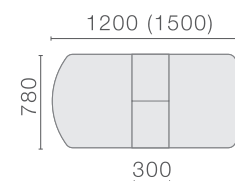

M3

РАЗДВИЖНОЙ

Столешница – ЛДСП
Опоры – металлокаркас