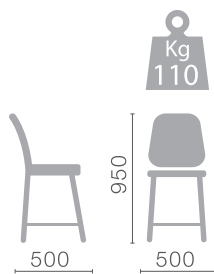

ФРАНК

полубарный