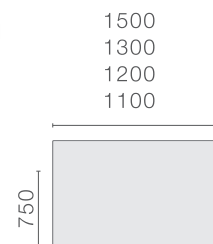

Столешница – закаленное стекло,
основа - ЛДСП

Вставка – стекло

Опоры – металлокаркас

С ЛДСП молвы

ПАТИКА НЕРАЗДВИЖНОЙ

Столешница – ЛДСП, 32 мм

Опоры – металлокаркас

СТОЛЫ ЛДСП