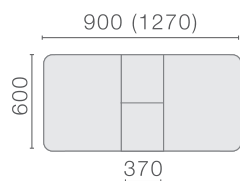

БОСТОН

РАЗДВИЖНОЙ

Столешница – ЛДСП
Опоры – металлокаркас